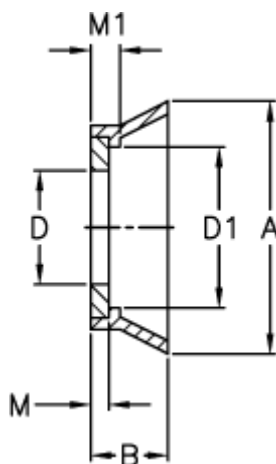

Varenummer: 03601014
Beskrivelse: Gummitætning RELS 14

Mål

A = 28.6
B = 6.4
D = 14.25
D1 = 18.5
M = 1.20
M1 = 1.7